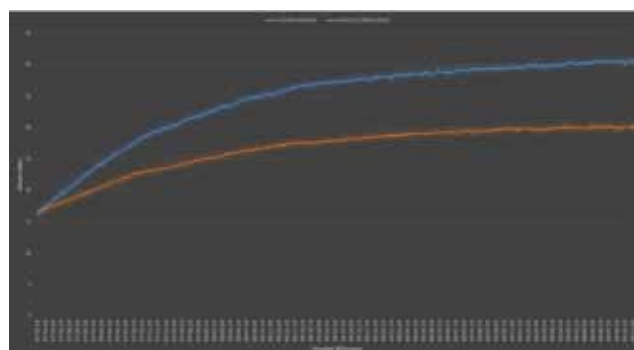

CRJEPOVI površinske obrade ClimaControl

Zenit SPACE

Zenit MOON

Zenit MARS

Više nego 10 °C razlike u dva sata

Grafički prikaz prikazuje temperaturne razlike Resistor i ClimaControl crijepa u simuliranim uvjetima, u dva sata testiranja.

Na kraju testiranja 10,6°C je manja temperatura zraka ispod ClimaControl crijepa nego ispod Resistor crijepa.

Zenit crijep površinske obrade
ClimaControl

MediFol krovna folija

TERRAN
Harmonija na krovu

www.terran.hr